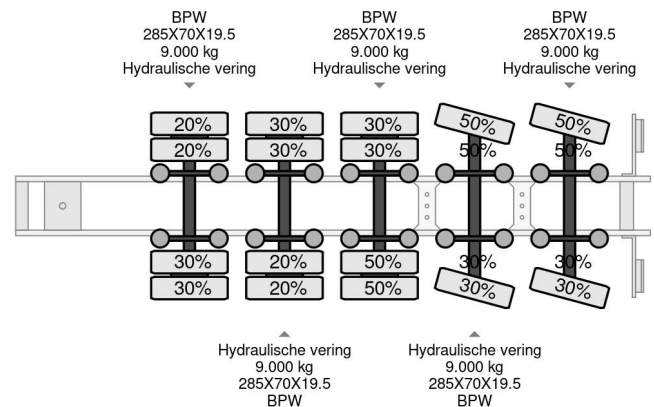

Nootboom OSD-85-05V 2 AXLE STEERING, 3,3 M EXTENDABLE, HYDRAULIC RAMPS

COMMON

Prijs	€ 39.750,- ex btw
Id	NO000648
Merk	Nootboom
Type	OSD-85-05V 2 AXLE STEERING, 3,3 M EXTENDABLE, HYDRAULIC RAMPS
Bouwjaar	2008
Opbouw	Dieplader
Max. gewicht	85.000 kg

PROPERTIES

Datum eerste toelating	21-10-2008
Kentekenplaat	OK-09-RX
Voertuigidentificatienummer	XMR0SD00080000648
Aantal assen	5
Ledig gewicht	17.120 kg
Opbouw afmetingen (l/b/h)	
Laadgewicht	67.880 kg
Breedte	254 cm

ACCESSOIRES

- ABS

Nootboom OSD-85-05V 2 AXLE STEERING, 3,3 M EXTEN...

Referentienummer: NO000648

BESCHRIJVING

6082101557