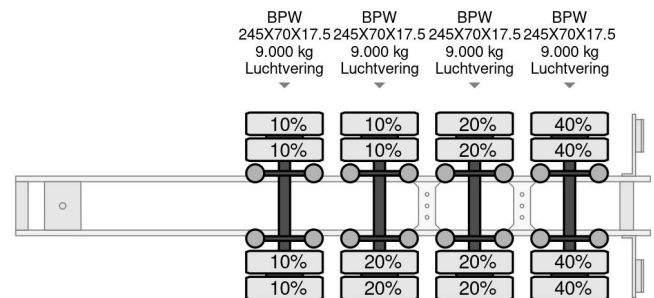

Floor FLUSDO-18-36F2, 3,15 M EXTENDABLE, LAST AXLE STEERING

COMMON

Prijs	€ 24.950,- ex btw
Id	FL022480
Merk	Floor
Type	FLUSDO-18-36F2, 3,15 M EXTENDABLE, LAST AXLE STEERING
Bouwjaar	2007
Opbouw	Dieplader
Max. gewicht	63.800 kg

PROPERTIES

Datum eerste toelating	11-10-2007
Kentekenplaat	OK-86-BN
Voertuigidentificatienummer	XLT0000000W022480
Aantal assen	4
Ledig gewicht	13.120 kg
Opbouw afmetingen (l/b/h)	
Laadgewicht	50.680 kg
Breedte	255 cm

Floor FLUSDO-18-36F2, 3,15 M EXTENDABLE, LAST AXLE ...

Referentienummer: FL022480

ACCESSOIRES

- ABS

BESCHRIJVING

2170189518