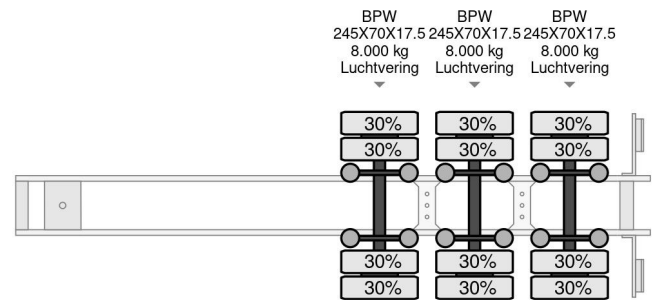

ACCESSOIRES

BESCHRIJVING