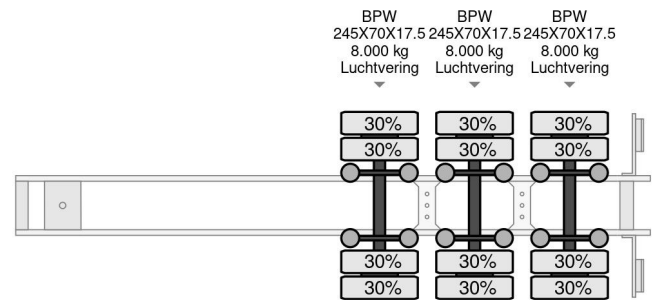

Referentienummer: N0006129