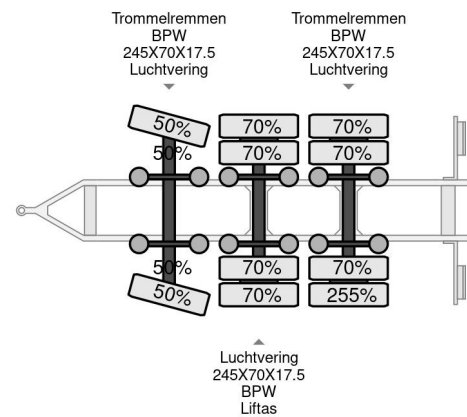

KEL-BERG 3 AXLE , RAMP 2E LIFT AXLE

COMMON

Prijs	Op aanvraag ex btw
Id	KEE14739
Merk	KEL-BERG
Type	3 AXLE , RAMP 2E LIFT AXLE
Bouwjaar	2014
Opbouw	Open laadbak
Max. gewicht	24.000 kg

PROPERTIES

Datum eerste toelating	24-01-2014
Voertuigidentificatienummer	SKBD24B31DKE17739
Aantal assen	3
Ledig gewicht	8.200 kg
Opbouw afmetingen (l/b/h)	
Laadgewicht	15.800 kg

Kel-Berg 3 AXLE , RAMP 2E LIFT AXLE

Referentienummer: KEE14739

ACCESSOIRES

- ABS

BESCHRIJVING