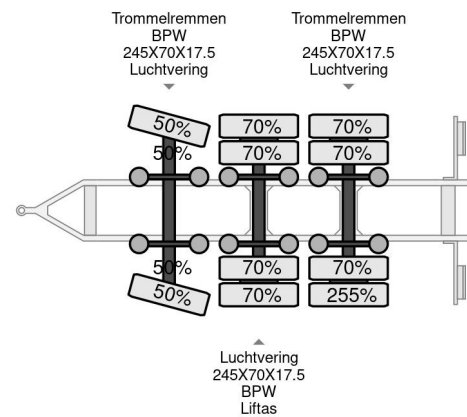

ACCESSOIRES

- ABS

BESCHRIJVING