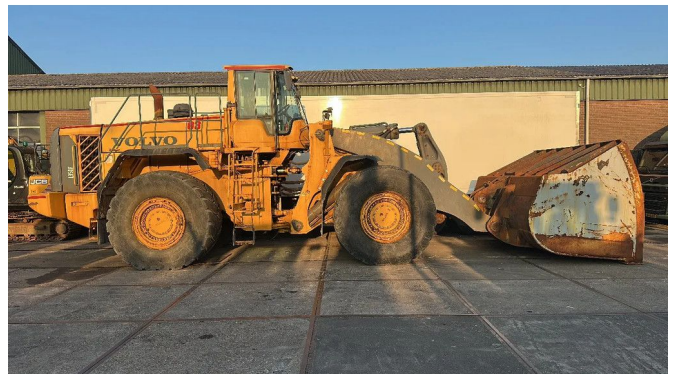

## Volvo L350F, CE, 400 MM BUCKET, AUTO LUB, AIRCO

### COMMON

---

Prijs	€ 67.950,- ex btw
Id	V0001441
Merk	Volvo
Type	L350F, CE, 400 MM BUCKET, AUTO LUB, AIRCO
Bouwjaar	2011
Bedrijfsuren	19.130
Opbouw	Lader

### PROPERTIES

---

Datum eerste toelating	02-02-2011
Brandstof	Diesel
Voertuigidentificatienummer	VCEL350FH00001441
Ledig gewicht	56.300 kg
Vermogen in kw	397
Vermogen in pk	540
Opbouw afmetingen (l/b/h)	