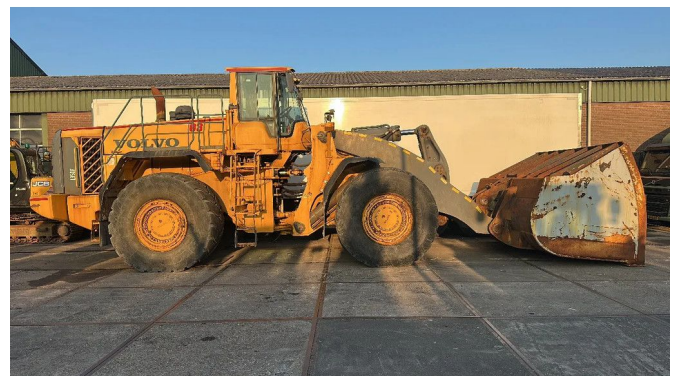

## Volvo L350F, CE, 400 MM BUCKET, AUTO LUB, AIRCO

### COMMON

---

Prijs	€ 67.950,- ex btw
Id	V0001441
Merk	Volvo
Type	L350F, CE, 400 MM BUCKET, AUTO LUB, AIRCO
Bouwjaar	2011
Bedrijfsuren	19.130
Opbouw	Lader

### PROPERTIES

---

Datum eerste toelating	02-02-2011
Brandstof	Diesel
Voertuigidentificatienummer	VCEL350FH00001441
Ledig gewicht	56.300 kg
Vermogen in kw	397
Vermogen in pk	540
Opbouw afmetingen (l/b/h)	