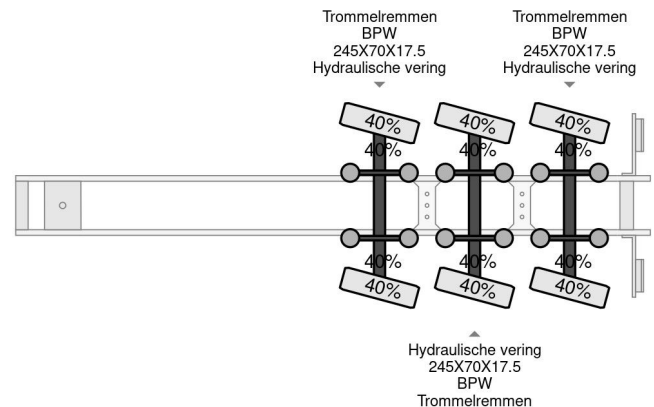

Nootboom EURO 54-03 3 AXLE STEERING, EXTENDABLE

COMMON

Prijs	€ 34.950,- ex btw
Id	NO000658
Merk	Nootboom
Type	EURO 54-03 3 AXLE STEERING, EXTENDABLE
Bouwjaar	2003
Opbouw	Dieplader
Max. gewicht	54.000 kg

PROPERTIES

Datum eerste toelating	02-02-2003
Voertuigidentificatienummer	XMREUR00030000658
Aantal assen	3
Opbouw afmetingen (l/b/h)	

Nootboom EURO 54-03 3 AXLE STEERING, EXTENDABLE

Referentienummer: NO000658