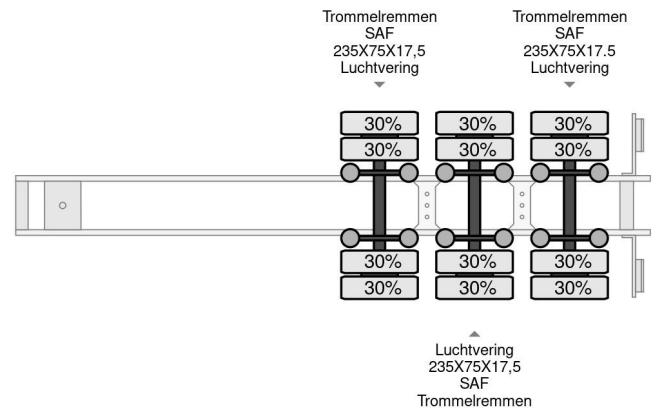

Broshuis 31N55A, EXTENDABLE, LAST AXLE STEERING

COMMON

Prijs	€ 10.950,- ex btw
Id	BR007200
Merk	Broshuis
Type	31N55A, EXTENDABLE, LAST AXLE STEERING
Bouwjaar	2000
Opbouw	Dieplader
Max. gewicht	55.100 kg

PROPERTIES

Datum eerste toelating	23-02-2000
Voertuigidentificatienummer	XL931NSSAAXL00720
Aantal assen	3
Opbouw afmetingen (l/b/h)	

Broshuis 31N55A, EXTENDABLE, LAST AXLE STEERING

Referentienummer: BR007200