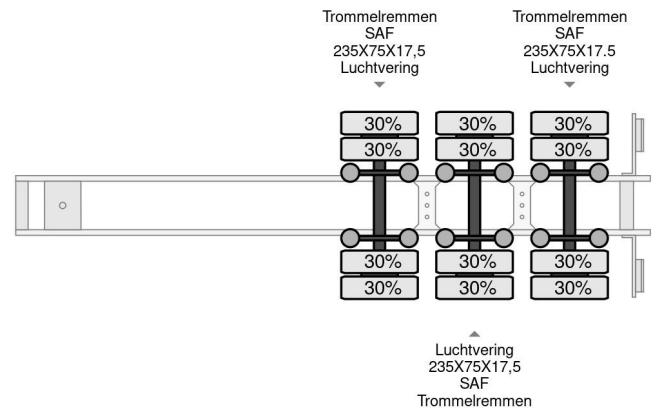

### COMMON

Prijs	€ 10.950,- ex btw
Id	BR007200
Merk	Broshuis
Type	31N55A, EXTENDABLE, LAST AXLE STEERING
Bouwjaar	2000
Opbouw	Dieplader
Max. gewicht	55.100 kg

### PROPERTIES

Datum eerste toelating	23-02-2000
Voertuigidentificatienummer	XL931NSSAAXL00720
Aantal assen	3
Opbouw afmetingen (l/b/h)	

Broshuis 31N55A, EXTENDABLE, LAST AXLE STEERING

Referentienummer: BR007200