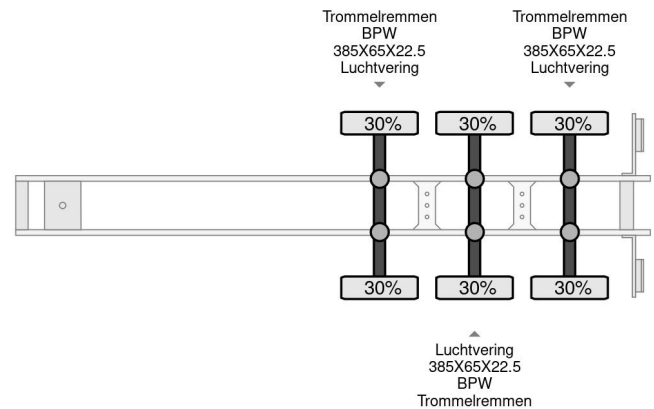

Pacton 3 AXLE BPW WITH ALUMINIUM SIDE BOARDS

COMMON

Prijs	€ 3.950,- ex btw
Id	PA048900
Merk	Pacton
Type	3 AXLE BPW WITH ALUMINIUM SIDE BOARDS
Bouwjaar	2004
Opbouw	Open laadbak

PROPERTIES

Datum eerste toelating	20-01-2004
Voertuigidentificatienummer	XLDTXD34000048900
Aantal assen	3
Ledig gewicht	6.900 kg
Opbouw afmetingen (l/b/h)	

Pacton 3 AXLE BPW WITH ALUMINIUM SIDE BOARDS

Referentienummer: PA048900

ACCESSOIRES

- ABS

BESCHRIJVING