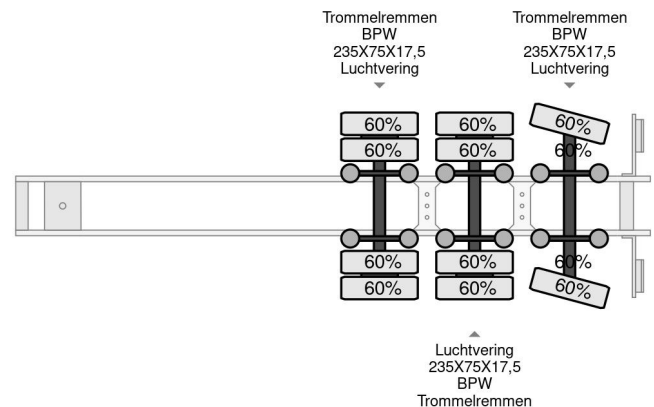

ACCESSOIRES

- ABS

BESCHRIJVING