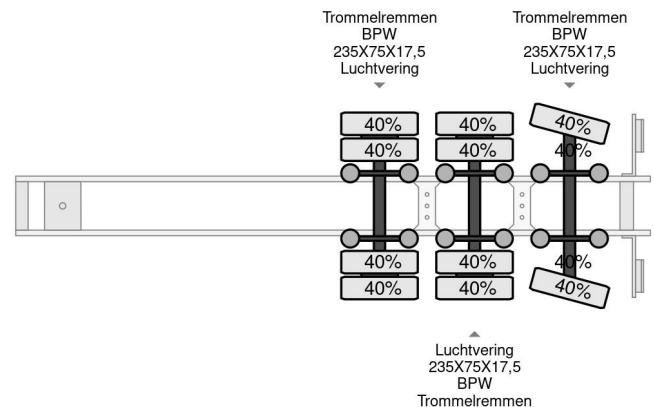

ACCESSOIRES

- ABS

BESCHRIJVING