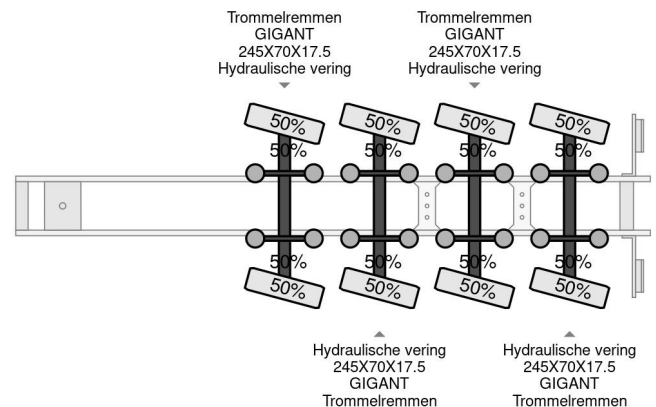

# MEUSBURGER 4 axel steering, Double extendable up to 28 meters, extendable up to 3.2 meters, radio controlled, sliding roof

## COMMON

Prijs	€ 69.750,- ex btw
Id	MEM49271
Merk	MEUSBURGER
Type	4 axel steering, Double extendable up to 28 meters, extendable up to 3.2 meters, radio controlled, sliding roof
Bouwjaar	2016
Opbouw	Dieplader
Max. gewicht	73.000 kg

## PROPERTIES

Datum eerste toelating	22-12-2016
Voertuigidentificatienummer	W09PG4012G0M49271
Aantal assen	4
Ledig gewicht	19.280 kg
Opbouw afmetingen (l/b/h)	
Laadgewicht	53.720 kg
Hoogte	89 cm

## ACCESSOIRES

- ABS
- Centraal smeersysteem

Meusburger 4 axel steering, Double extendable up to 28 mete...

Referentienummer: MEM49271