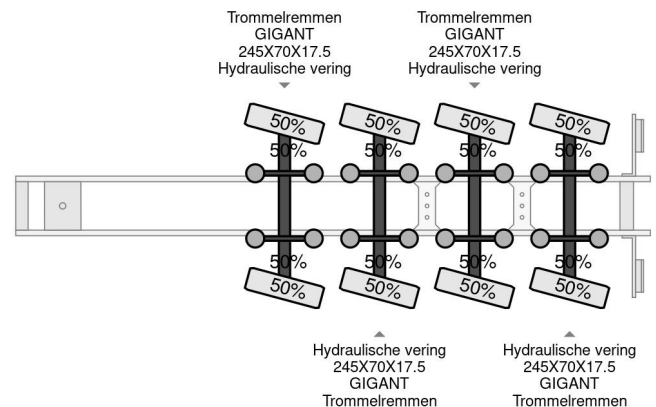

MEUSBURGER 4 axel steering, Double extendable up to 28 meters, extendable up to 3.2 meters, radio controlled, sliding roof

COMMON

Prijs	€ 69.750,- ex btw
Id	MEM49271
Merk	MEUSBURGER
Type	4 axel steering, Double extendable up to 28 meters, extendable up to 3.2 meters, radio controlled, sliding roof
Bouwjaar	2016
Opbouw	Dieplader
Max. gewicht	73.000 kg

PROPERTIES

Datum eerste toelating	22-12-2016
Voertuigidentificatienummer	W09PG4012G0M49271
Aantal assen	4
Ledig gewicht	19.280 kg
Opbouw afmetingen (l/b/h)	
Laadgewicht	53.720 kg
Hoogte	89 cm

ACCESSOIRES

- ABS
- Centraal smeersysteem

Meusburger 4 axel steering, Double extendable up to 28 mete...

Referentienummer: MEM49271

BESCHRIJVING