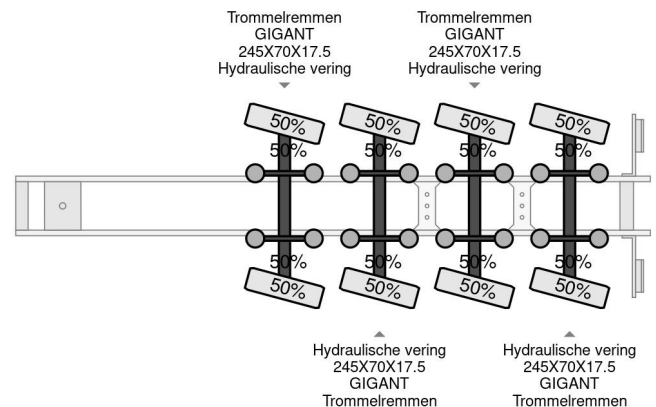

MEUSBURGER 4 axel steering, Double extendable up to 28 meters, extendable up to 3.2 meters, radio controlled, sliding roof

COMMON

Prijs	€ 69.750,- ex btw
Id	MEM49270
Merk	MEUSBURGER
Type	4 axel steering, Double extendable up to 28 meters, extendable up to 3.2 meters, radio controlled, sliding roof
Bouwjaar	2016
Opbouw	Dieplader
Max. gewicht	73.000 kg

PROPERTIES

Datum eerste toelating	22-12-2016
Voertuigidentificatienummer	W09PG4012G0M49270
Aantal assen	4
Ledig gewicht	19.280 kg
Opbouw afmetingen (l/b/h)	
Laadgewicht	53.720 kg
Hoogte	89 cm

ACCESSOIRES

- ABS
- Centraal smeersysteem

Meusburger 4 axel steering, Double extendable up to 28 mete...

Referentienummer: MEM49270

BESCHRIJVING