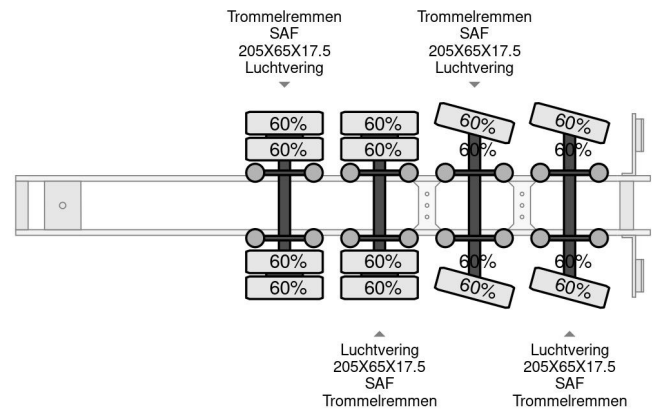

PROPERTIES

Datum eerste toelating	21-05-2015
Voertuigidentificatienummer	UMTS452MT5AMT3332
Aantal assen	4
Ledig gewicht	12.580 kg
Opbouw afmetingen (l/b/h)	
Laadgewicht	35.420 kg
Hoogte	80 cm

ACCESSOIRES

- ABS

MTDK 4 AXLE , LAST 2 STEERING, 4 ,4 M EXTENDABLE

Referentienummer: MTMT3332

BESCHRIJVING

laadruimte lengte 13,10 m (3,80 m + 9,30 m) + verlengd met 4,40 m;