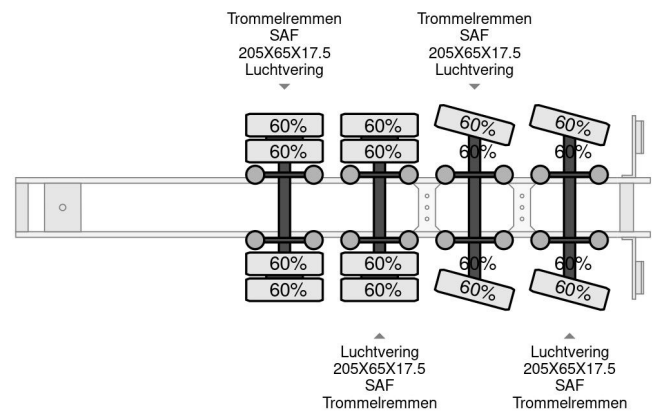

PROPERTIES

Datum eerste toelating	21-05-2015
Voertuigidentificatienummer	UMTS452MT5AMT3332
Aantal assen	4
Ledig gewicht	12.580 kg
Opbouw afmetingen (l/b/h)	
Laadgewicht	35.420 kg
Hoogte	80 cm

ACCESSOIRES

- ABS

MTDK 4 AXLE , LAST 2 STEERING, 4 ,4 M EXTENDABLE

Referentienummer: MTMT3332

BESCHRIJVING

laadruimte lengte 13,10 m (3,80 m + 9,30 m) + verlengd met 4,40 m;