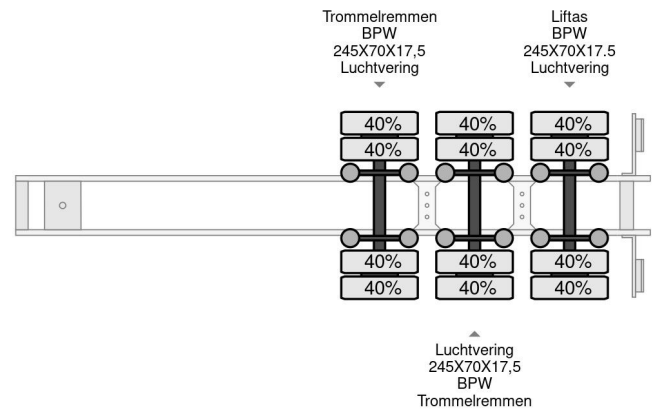

ACCESSOIRES

- ABS

BESCHRIJVING