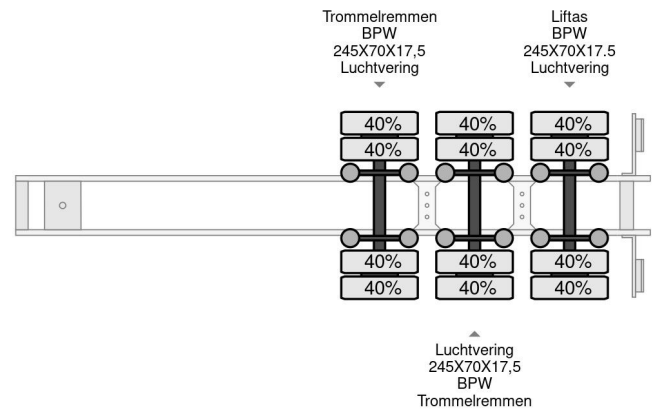

Broshuis 2 AXLE, EXTENDABLE 5 METER

COMMON

Prijs	Op aanvraag ex btw
Id	BR007135
Merk	Broshuis
Type	2 AXLE, EXTENDABLE 5 METER
Bouwjaar	2002
Opbouw	Dieplader
Max. gewicht	42.000 kg

PROPERTIES

Datum eerste toelating	04-09-2002
Voertuigidentificatienummer	XL93005BA2L007135
Aantal assen	3
Ledig gewicht	8.950 kg
Opbouw afmetingen (l/b/h)	
Laadgewicht	33.050 kg

Broshuis 2 AXLE, EXTENDABLE 5 METER

Referentienummer: BR007135

ACCESSOIRES

- ABS

BESCHRIJVING