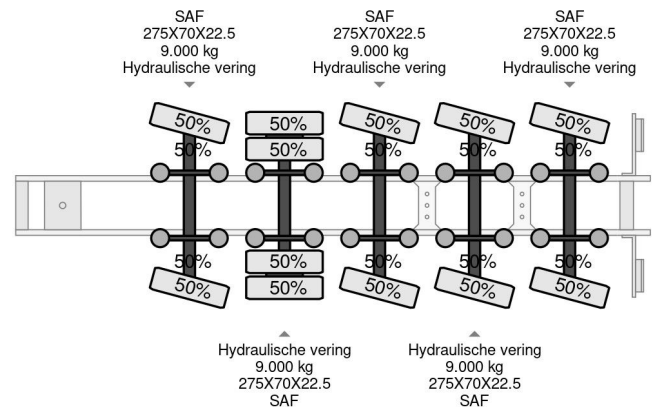

Nooteboom 5 AXLE 75 TON REMOTE CONTROLE

COMMON

Prijs	Op aanvraag ex btw
Id	NO000975
Merk	Nooteboom
Type	5 AXLE 75 TON REMOTE CONTROLE
Bouwjaar	2001
Opbouw	Dieplader
Max. gewicht	75.000 kg

PROPERTIES

Datum eerste toelating	15-11-2001
Apk-vervaldatum	10-06-2025
Kentekenplaat	OG-50-TP
Voertuigidentificatienummer	XMROVB00010000975
Aantal assen	5
Ledig gewicht	14.900 kg
Wielbasis	1.167 cm
Opbouw afmetingen (l/b/h)	
Laadgewicht	60.100 kg
Lengte	1.392 cm
Breedte	254 cm

Nooteboom 5 AXLE 75 TON REMOTE CONTROLE

Referentienummer: NO000975

ACCESSOIRES

- ABS

BESCHRIJVING