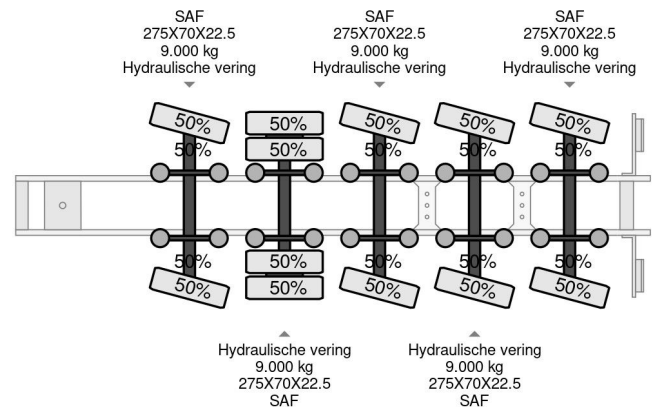

### COMMON

Prijs	Op aanvraag ex btw
Id	NO000975
Merk	Nooteboom
Type	5 AXLE 75 TON
Bouwjaar	2001
Opbouw	Dieplader
Max. gewicht	75.000 kg

### PROPERTIES

Datum eerste toelating	15-11-2001
Apk-vervaldatum	10-06-2025
Kentekenplaat	OG-50-TP
Voertuigidentificatienummer	XMROVB00010000975
Aantal assen	5
Ledig gewicht	14.900 kg
Wielbasis	1.167 cm
Opbouw afmetingen (l/b/h)	
Laadgewicht	60.100 kg
Lengte	1.392 cm
Breedte	254 cm

### Nooteboom 5 AXLE 75 TON

Referentienummer: NO000975