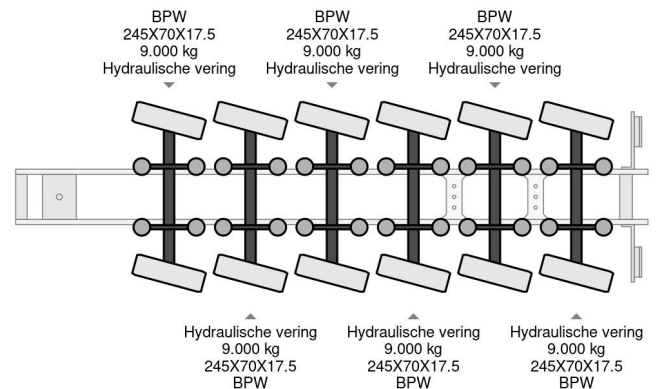

Nootboom MCO-85-06 V, DOUBLE EXTENDABLE 33,42 METER, FORCED DIRECTED , LIFT AXLE

COMMON

Prijs	€ 69.750,- ex btw
Id	NO001770
Merk	Nootboom
Type	MCO-85-06 V, DOUBLE EXTENDABLE 33,42 METER, FORCED DIRECTED , LIFT AXLE
Bouwjaar	2009
Opbouw	Dieplader
Max. gewicht	85.000 kg

PROPERTIES

Datum eerste toelating	30-10-2009
Kentekenplaat	ZZ-87-87
Voertuigidentificatienummer	XMRMC000090001770
Aantal assen	6
Ledig gewicht	21.020 kg
Opbouw afmetingen (l/b/h)	
Laadgewicht	63.980 kg
Breedte	254 cm

ACCESSOIRES

- ABS
- Centrale smering

Nootboom MCO-85-06 V, DOUBLE EXTENDABLE 33,42 M...

Referentienummer: NO001770

BESCHRIJVING