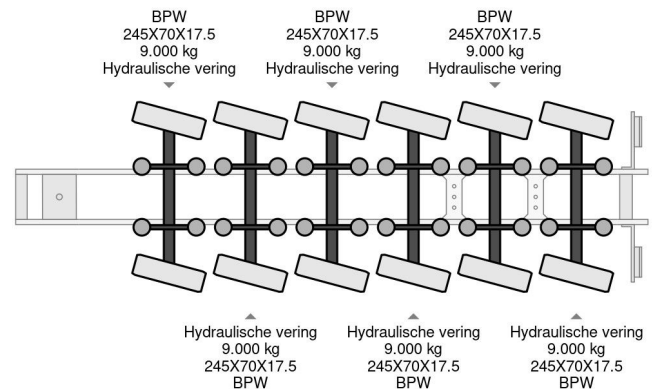

Nootboom MCO-85-06 V, DOUBLE EXTENDABLE 33,42 METER, FORCED DIRECTED , LIFT AXLE

COMMON

Prijs	€ 69.750,- ex btw
Id	NO001770
Merk	Nootboom
Type	MCO-85-06 V, DOUBLE EXTENDABLE 33,42 METER, FORCED DIRECTED , LIFT AXLE
Bouwjaar	2009
Opbouw	Dieplader
Max. gewicht	85.000 kg

PROPERTIES

Datum eerste toelating	30-10-2009
Kentekenplaat	ZZ-87-87
Voertuigidentificatienummer	XMRMC000090001770
Aantal assen	6
Ledig gewicht	21.020 kg
Opbouw afmetingen (l/b/h)	
Laadgewicht	63.980 kg
Breedte	254 cm

Nootboom MCO-85-06 V, DOUBLE EXTENDABLE 33,42 M...

Referentienummer: NO001770

ACCESSOIRES

- ABS
- Centrale smering

BESCHRIJVING