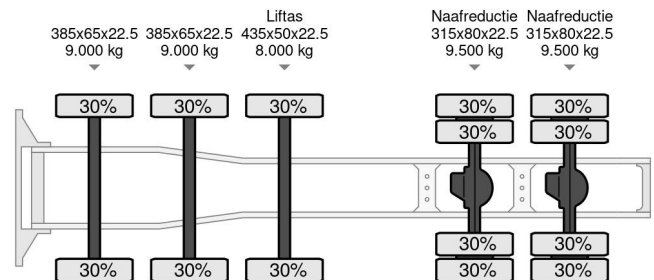

Scania 10X4 MANUEL GHEARBOX, 150 TON, HUB REDUCTION, INTARDER

COMMON

Prijs	€ 19.950,- ex btw
Id	SC178518
Merk	Scania
Type	10X4 MANUEL GHEARBOX, 150 TON, HUB REDUCTION, INTARDER
Bouwjaar	2007
Tellerstand	1.154.231 km
Opbouw	Zware last
Max. gewicht	51.000 kg
Emissieklasse	5

PROPERTIES

Datum eerste toelating	09-11-2007
Apk-vervaldatum	20-05-2024
Kentekenplaat	BT-LH-97
Brandstof	Diesel
Transmissie	Handgeschakeld
Voertuigidentificatienummer	XLEP8X40005178518
Asconfiguratie	10x4
Aantal assen	5
Ledig gewicht	14.535 kg
Aantal cilinders	6
Vermogen in kw	309
Vermogen in pk	420
Wielbasis	610 cm
Opbouw afmetingen (l/b/h)	
Laadgewicht	36.465 kg
Lengte	839 cm
Breedte	252 cm

Scania P420 10X4 MANUEL GHEARBOX, 150 TON, HUB R...

Referentienummer: SC178518

ACCESSOIRES

• ABS • Achteruitrijcamera • Airconditioning • Aluminium

BESCHRIJVING

Graafland 85, 2964 BK Groot-Ammer

Tel.: +31 (0)184 60 12 24