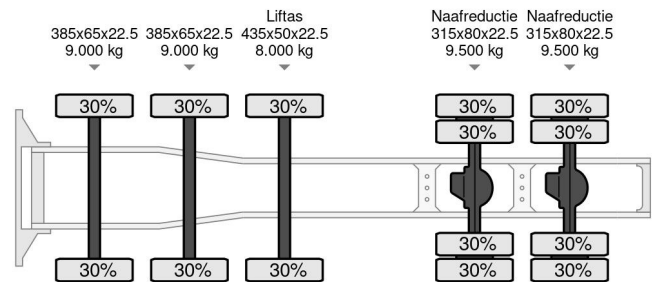

Scania 10X4 MANUEL GHEARBOX, 150 TON, HUB REDUCTION, INTARDER

COMMON

Prijs	€ 19.950,- ex btw
Id	SC178518
Merk	Scania
Type	10X4 MANUEL GHEARBOX, 150 TON, HUB REDUCTION, INTARDER
Bouwjaar	2007
Tellerstand	1.154.231 km
Opbouw	Zware last
Max. gewicht	51.000 kg
Emissieklasse	5

PROPERTIES

Datum eerste toelating	09-11-2007
Apk-vervaldatum	20-05-2024
Kentekenplaat	BT-LH-97
Brandstof	Diesel
Transmissie	Handgeschakeld
Voertuigidentificatienummer	XLEP8X40005178518
Asconfiguratie	10x4
Aantal assen	5
Ledig gewicht	14.535 kg
Aantal cilinders	6
Vermogen in kw	309
Vermogen in pk	420
Wielbasis	610 cm
Opbouw afmetingen (l/b/h)	
Laadgewicht	36.465 kg
Lengte	839 cm
Breedte	252 cm

Scania P420 10X4 MANUEL GHEARBOX, 150 TON, HUB R...

Referentienummer: SC178518

ACCESSOIRES

• ABS • Achteruitrijcamera • Airconditioning • Aluminium

BESCHRIJVING

Graafland 85, 2964 BK Groot-Ammer

Tel.: +31 (0)184 60 12 24