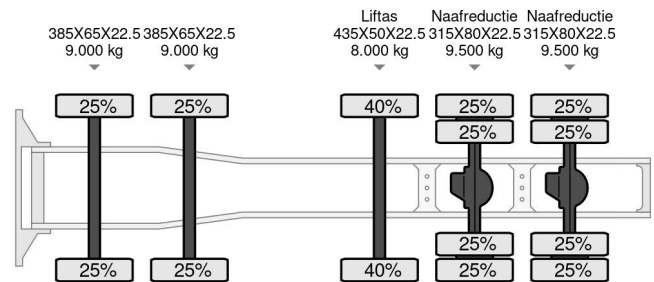

Scania 10X4 MANUEL GHEARBOX, 150 TON, HUB REDUCTION, INTARDER

COMMON

| | |
|---------------|--|
| Prijs | € 19.950,- ex btw |
| Id | SC179446 |
| Merk | Scania |
| Type | 10X4 MANUEL GHEARBOX, 150 TON, HUB REDUCTION, INTARDER |
| Bouwjaar | 2007 |
| Tellerstand | 1.074.805 km |
| Opbouw | Zware last |
| Max. gewicht | 52.000 kg |
| Emissieklasse | 5 |

Scania P420 10X4 MANUEL GHEARBOX, 150 TON, HUB R...

Referentienummer: SC179446

PROPERTIES

| | |
|-----------------------------|-------------------|
| Datum eerste toelating | 10-10-2007 |
| Kentekenplaat | BT-HZ-59 |
| Brandstof | Diesel |
| Transmissie | Handgeschakeld |
| Voertuigidentificatienummer | XLEP8X40005179446 |
| Asconfiguratie | 10x4 |
| Aantal assen | 5 |
| Ledig gewicht | 13.100 kg |
| Aantal cilinders | 6 |
| Vermogen in kw | 309 |
| Vermogen in pk | 420 |
| Wielbasis | 606 cm |
| Opbouw afmetingen (l/b/h) | |
| Laadgewicht | 38.900 kg |
| Lengte | 845 cm |
| Breedte | 255 cm |