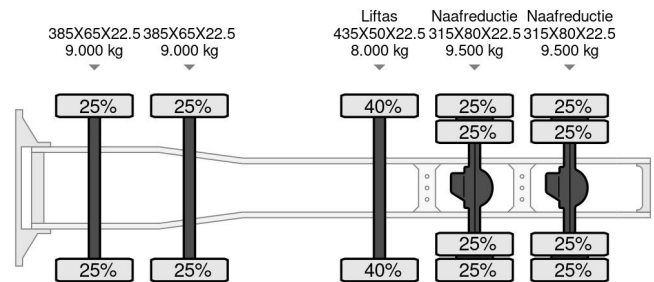

Scania 10X4 MANUEL GHEARBOX, 150 TON, HUB REDUCTION, INTARDER

COMMON

Prijs	€ 19.950,- ex btw
Id	SC179446
Merk	Scania
Type	10X4 MANUEL GHEARBOX, 150 TON, HUB REDUCTION, INTARDER
Bouwjaar	2007
Tellerstand	1.074.805 km
Opbouw	Zware last
Max. gewicht	52.000 kg
Emissieklasse	5

Scania P420 10X4 MANUEL GHEARBOX, 150 TON, HUB R...

Referentienummer: SC179446

PROPERTIES

Datum eerste toelating	10-10-2007
Kentekenplaat	BT-HZ-59
Brandstof	Diesel
Transmissie	Handgeschakeld
Voertuigidentificatienummer	XLEP8X40005179446
Asconfiguratie	10x4
Aantal assen	5
Ledig gewicht	13.100 kg
Aantal cilinders	6
Vermogen in kw	309
Vermogen in pk	420
Wielbasis	606 cm
Opbouw afmetingen (l/b/h)	
Laadgewicht	38.900 kg
Lengte	845 cm
Breedte	255 cm