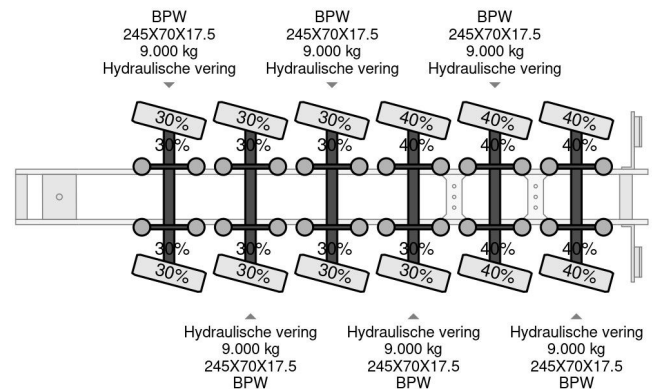

Nootboom MCO-85-06 V, DOUBLE EXTENDABLE 33,42 METER, FORCED DIRECTED , LIFT AXLE

COMMON

Prijs	€ 69.750,- ex btw
Id	NO001480
Merk	Nootboom
Type	MCO-85-06 V, DOUBLE EXTENDABLE 33,42 METER, FORCED DIRECTED , LIFT AXLE
Bouwjaar	2009
Opbouw	Dieplader
Max. gewicht	85.000 kg

PROPERTIES

Datum eerste toelating	29-10-2009
Kentekenplaat	ZZ-87-79
Voertuigidentificatienummer	XMRMC000090001480
Aantal assen	6
Ledig gewicht	21.320 kg
Opbouw afmetingen (l/b/h)	
Laadgewicht	63.680 kg
Breedte	254 cm

ACCESSOIRES

- ABS
- Centrale smering

Nootboom MCO-85-06 V, DOUBLE EXTENDABLE 33,42 M...

Referentienummer: NO001480

BESCHRIJVING