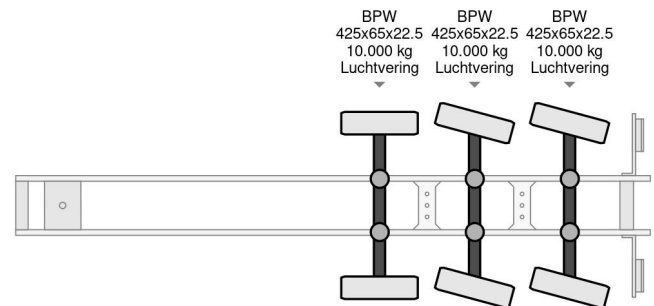

Floor HIAB Roller 165-F3 Rotator

COMMON

Prijs	Op aanvraag ex btw
Id	FL022611
Merk	Floor
Type	HIAB Roller 165-F3 Rotator
Bouwjaar	2008
Opbouw	Open laadbak
Max. gewicht	48.000 kg

PROPERTIES

Datum eerste toelating	03-01-2008
Kentekenplaat	OK-63-FS
Voertuigidentificatienummer	XLT0000000W022611
Aantal assen	3
Ledig gewicht	8.400 kg
Wielbasis	1.000 cm
Opbouw afmetingen (l/b/h)	
Laadgewicht	39.600 kg
Lengte	1.348 cm
Breedte	254 cm
Hefhoogte	790 cm
Hefcapaciteit	1.980 kg

ACCESSOIRES

- ABS

Floor HIAB Roller 165-F3 Rotator

Referentienummer: FL022611

BESCHRIJVING

3,5 m 4570 kg
5 m 3220 kg
6,3 m 2570 kg
7,9 m 1980 kg
6075531957