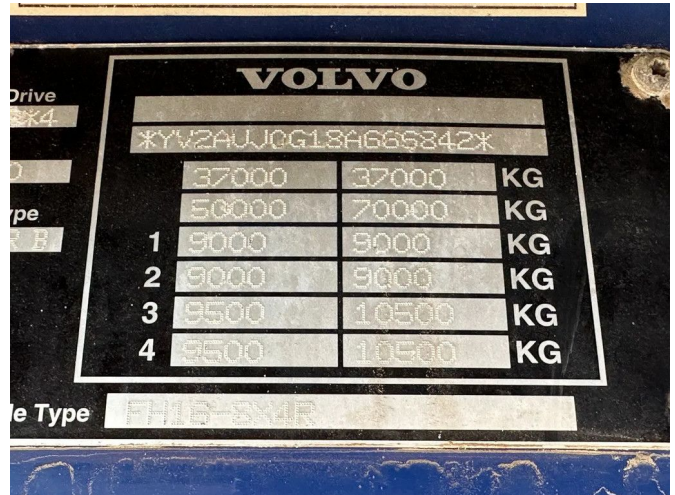

Volvo 10X4 170 TON INTARDER

COMMON

Prijs	€ 34.950,- ex btw
Id	VO666842
Merk	Volvo
Type	10X4 170 TON INTARDER
Bouwjaar	2008
Tellerstand	739.241 km
Opbouw	Zware last
Max. gewicht	50.000 kg
Emissieklasse	3

PROPERTIES

Datum eerste toelating	10-06-2008
Brandstof	Diesel
Transmissie	Automaat
Voertuigidentificatienummer	YV2AUJ0G18A666842
Asconfiguratie	10x4
Aantal assen	5
Ledig gewicht	14.450 kg
Vermogen in kw	485
Vermogen in pk	659
Opbouw afmetingen (l/b/h)	
Laadgewicht	35.450 kg

ACCESSOIRES

- ABS • Airconditioning • Aluminium brandstoftank • Centrale deurvergrendeling • Centrale vergrendeling • Climate control • Cruise control • Elektrisch bedienbare ramen • Elektrische ramen • Gereedschapskist • Intarder • Koelkast • Mistlampen • Navigatiesysteem • Passagiersstoel • Radio/CD speler • Slaapcabine • Snelheidsbegrenzer • Standkachel • Stuurbevestiging • Versterkte motorrem • Verstralers • Xenon verlichting • Zonneklep

BESCHRIJVING