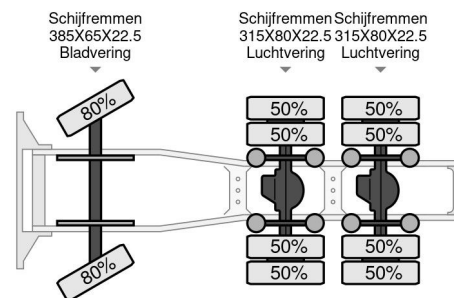

MAN 150 TON, INTARDER

COMMON

Prijs	€ 44.950,- ex btw
Id	MA700870
Merk	MAN
Type	150 TON, INTARDER
Bouwjaar	2016
Tellerstand	339.239 km
Opbouw	Zware last
Emissieklasse	6

PROPERTIES

Datum eerste toelating	13-05-2016
Brandstof	Diesel
Transmissie	Automaat
Voertuigidentificatienummer	WMA30XZZ5GM700870
Asconfiguratie	6x4
Aantal assen	3
Ledig gewicht	11.400 kg
Vermogen in kw	412
Vermogen in pk	560
Opbouw afmetingen (l/b/h)	

MAN TG 33-560 6X4 150 TON, INTARDER

Referentienummer: MA700870

ACCESSOIRES

- ABS • Airconditioning • Centrale deurvergrendeling • Centrale vergrendeling • Climate control • Cruise control • Dakspoiler • Elektrisch bedienbare ramen • Elektrische ramen • Intarder • Koelkast • Mistlampen • Passagiersstoel • Radio/CD speler • Slaapcabine • Snelheidsbegrenzer • Standkachel • Stuurbekrachtiging • TV • Verstralers • Verwarming • Zonneklep