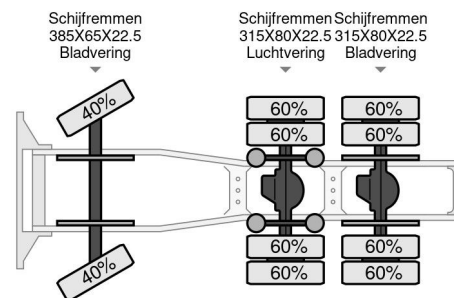

MAN 6x4 160 TON, INTARDER

COMMON

Prijs	€ 39.950,- ex btw
Id	MA063057
Merk	MAN
Type	6x4 160 TON, INTARDER
Bouwjaar	2015
Tellerstand	423.772 km
Opbouw	Zware last
Emissieklasse	6

PROPERTIES

Datum eerste toelating	06-05-2015
Brandstof	Diesel
Transmissie	Automaat
Voertuigidentificatienummer	WMA30XZZ9FP063057
Asconfiguratie	6x4
Aantal assen	3
Ledig gewicht	10.500 kg
Vermogen in kw	412
Vermogen in pk	560
Opbouw afmetingen (l/b/h)	

MAN TGX 33.560 6x4 160 TON, INTARDER

Referentienummer: MA063057

ACCESSOIRES

- ABS • Airconditioning • Centrale vergrendeling • Climate control • Cruise control • Elektrisch bedienbare ramen • Elektrische ramen • Intarder • Koelkast • Mistlampen • Passagiersstoel • Radio/CD speler • Slaapcabine • Snelheidsbegrenzer • Standkachel • Stuurbevestiging • Verstralers • Verwarming • Zonneklep

BESCHRIJVING