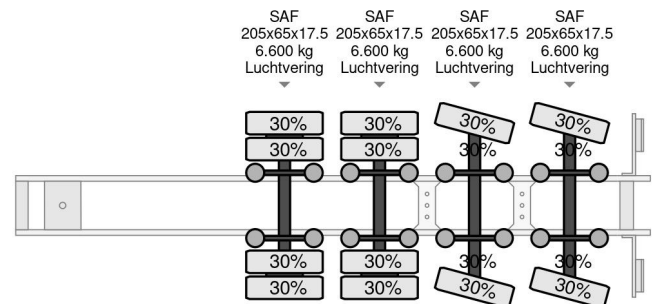

Nootboom 6,4 M EXTENDABLE, 2 AXLES STEERING,

COMMON

Prijs	€ 26.950,- ex btw
Id	NO000720
Merk	Nootboom
Type	6,4 M EXTENDABLE, 2 AXLES STEERING,
Bouwjaar	2005
Opbouw	Dieplader
Max. gewicht	44.000 kg

PROPERTIES

Datum eerste toelating	07-01-2005
Kentekenplaat	OH-42-TH
Voertuigidentificatienummer	XMR0SD00040000720
Aantal assen	4
Ledig gewicht	14.400 kg
Opbouw afmetingen (l/b/h)	
Laadgewicht	29.600 kg
Breedte	252 cm

Nootboom 6,4 M EXTENDABLE, 2 AXLES STEERING,

Referentienummer: NO000720

ACCESSOIRES

- ABS

BESCHRIJVING