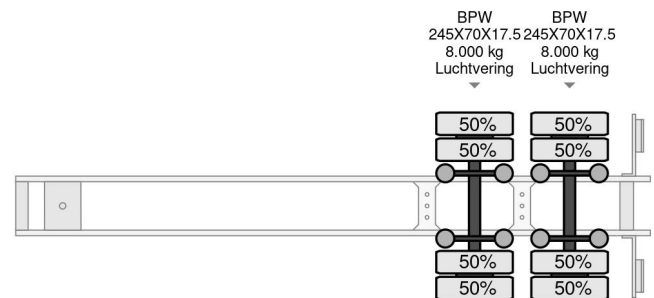

BESCHRIJVING

2030122409