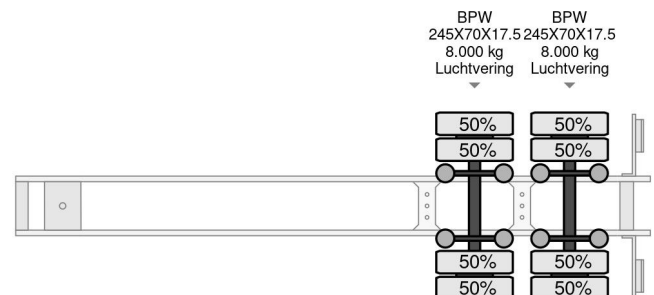

BESCHRIJVING

2030122409