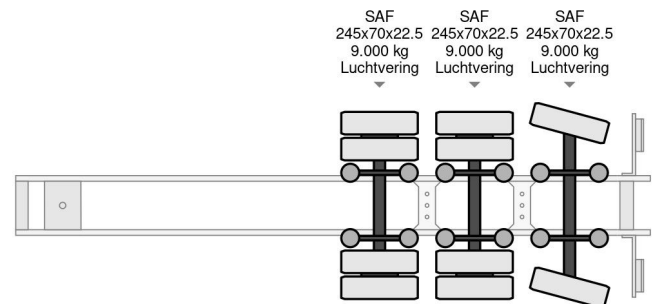

Nootboom LAST AXEL STEERING, 6,8 M EXTENDABLE

COMMON

Prijs	€ 24.950,- ex btw
Id	NO001173-G
Merk	Nootboom
Type	LAST AXEL STEERING, 6,8 M EXTENDABLE
Bouwjaar	2009
Opbouw	Dieplader
Max. gewicht	48.000 kg

PROPERTIES

Datum eerste toelating	23-02-2009
Kentekenplaat	OK-70-TR
Voertuigidentificatienummer	XMR0SD00080001173
Aantal assen	3
Ledig gewicht	9.680 kg
Wielbasis	991 cm
Opbouw afmetingen (l/b/h)	
Laadgewicht	38.320 kg
Breedte	254 cm

Nootboom LAST AXEL STEERING, 6,8 M EXTENDABLE

Referentienummer: NO001173-G

ACCESSOIRES

- ABS

BESCHRIJVING