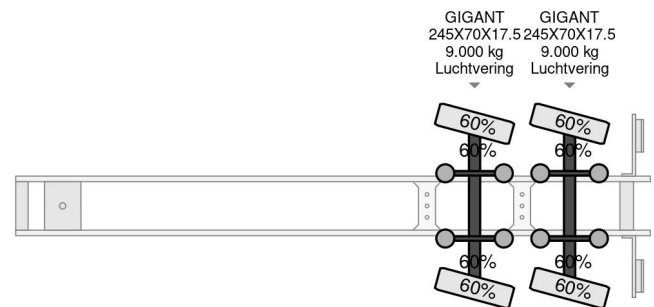

Broshuis 2 AXEL STEERING 1010 CM EXTENDABLE TOTALE 23,5 METER TUV 28-05-2025

COMMON

Prijs	€ 32.950,- ex btw
Id	BR007290
Merk	Broshuis
Type	2 AXEL STEERING 1010 CM EXTENDABLE TOTALE 23,5 METER TUV 28-05-2025
Bouwjaar	2007
Opbouw	Dieplader
Max. gewicht	43.900 kg

PROPERTIES

Datum eerste toelating	30-11-2007
Apk-vervaldatum	28-05-2025
Kentekenplaat	OK-06-DV
Voertuigidentificatienummer	XL922H5GM7L007290
Aantal assen	2
Ledig gewicht	11.280 kg
Opbouw afmetingen (l/b/h)	
Laadgewicht	32.620 kg
Breedte	255 cm

Broshuis 2 AXEL STEERING 1010 CM EXTENDABLE TOTA...

Referentienummer: BR007290

ACCESSOIRES

- ABS

BESCHRIJVING