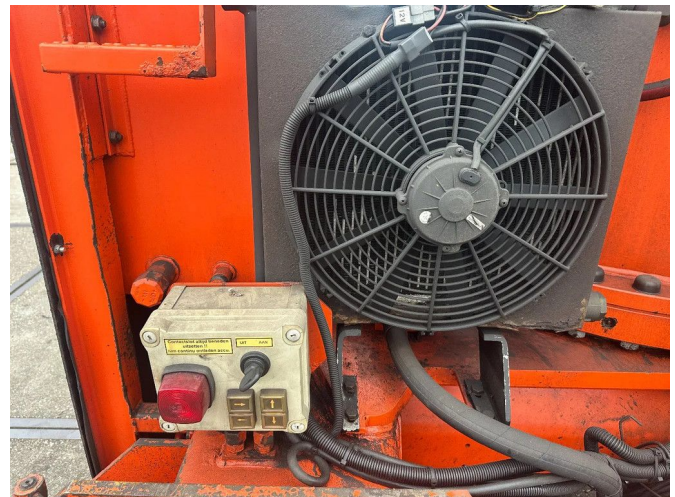

Kennis R50-k6 ROLLER, , AFSTANDBEDIENING, ROTATOR

COMMON

Prijs **Op aanvraag** ex btw
Id KE57006
Merk Kennis
Type R50-k6 ROLLER, , AFSTANDBEDIENING,
ROTATOR
Bouwjaar 2007
Opbouw Kraanarm

PROPERTIES

Opbouw afmetingen (l/b/h)

ACCESSOIRES

BESCHRIJVING

5 X HYDRAULISCHE
50 TON
REMOTE CONTROLE
ROTATOR
HATZ SILENT ENGINE
4,6 M 9850 KG
6,4 M 6750 KG
8.3 M 5000 KG
10.3 M 3890 KG
12.4 M 3110 KG