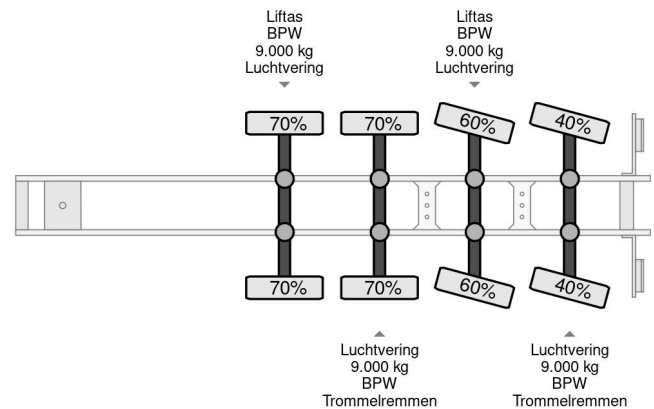

BESCHRIJVING

3086037633