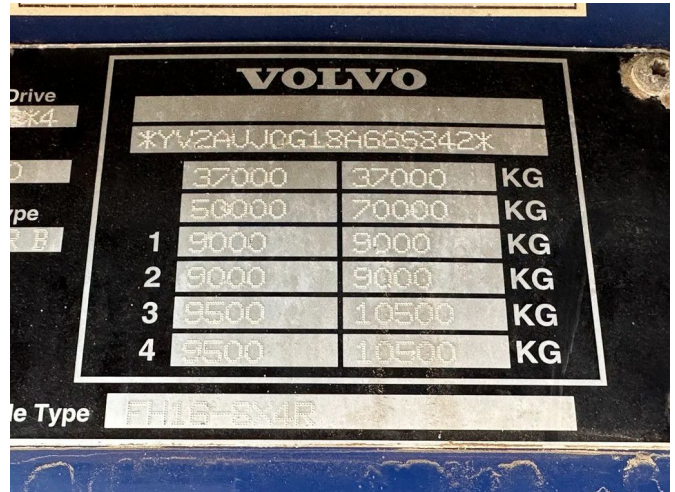

## Volvo 10X40 170 TON INTARDER

### COMMON

Prijs	€ 34.950,- ex btw
Id	VO666842
Merk	Volvo
Type	10X40 170 TON INTARDER
Tellerstand	739.241 km
Opbouw	Zware last
Max. gewicht	50.000 kg

### PROPERTIES

Datum eerste toelating	10-06-2008
Brandstof	Diesel
Transmissie	Automaat
Voertuigidentificatienummer	YV2AUJ0G18A666842
Asconfiguratie	10x4
Aantal assen	5
Ledig gewicht	14.550 kg
Vermogen in kw	49
Vermogen in pk	66
Opbouw afmetingen (l/b/h)	
Laadgewicht	35.450 kg