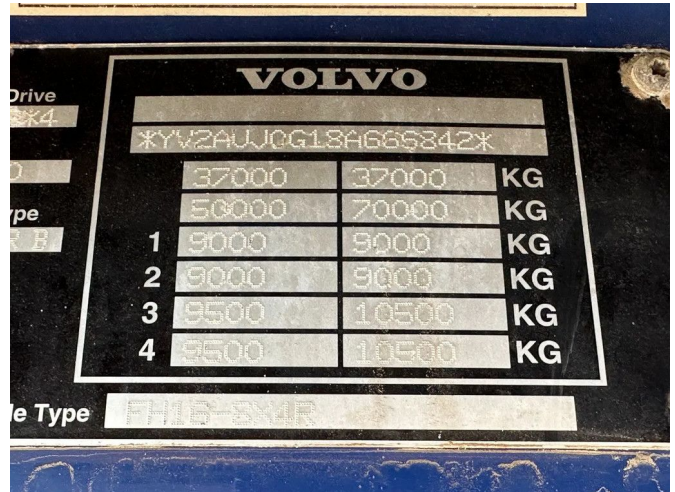

Volvo 10X40 170 TON INTARDER

COMMON

Prijs	€ 34.950,- ex btw
Id	VO666842
Merk	Volvo
Type	10X40 170 TON INTARDER
Tellerstand	739.241 km
Opbouw	Zware last
Max. gewicht	50.000 kg

PROPERTIES

Datum eerste toelating	10-06-2008
Brandstof	Diesel
Transmissie	Automaat
Voertuigidentificatienummer	YV2AUJ0G18A666842
Asconfiguratie	10x4
Aantal assen	5
Ledig gewicht	14.550 kg
Vermogen in kw	49
Vermogen in pk	66
Opbouw afmetingen (l/b/h)	
Laadgewicht	35.450 kg