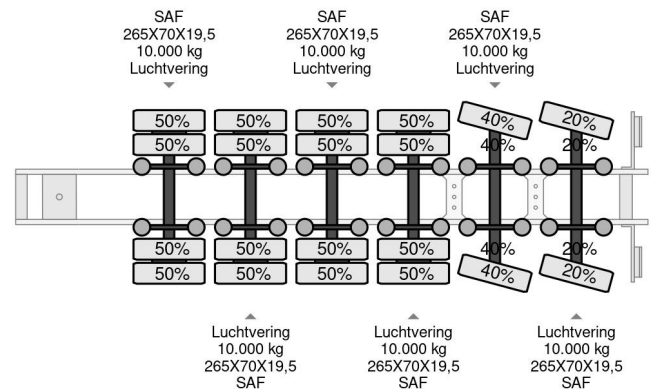

ACCESSOIRES

- ABS

BESCHRIJVING