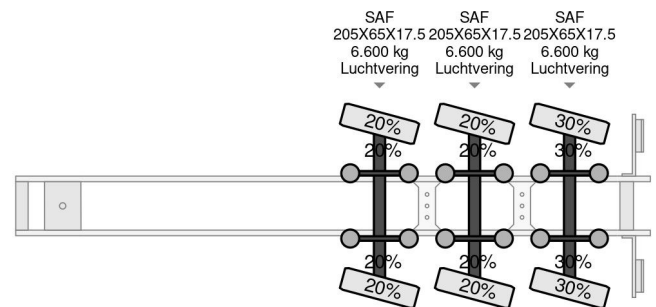

ACCESSOIRES

- ABS

BESCHRIJVING