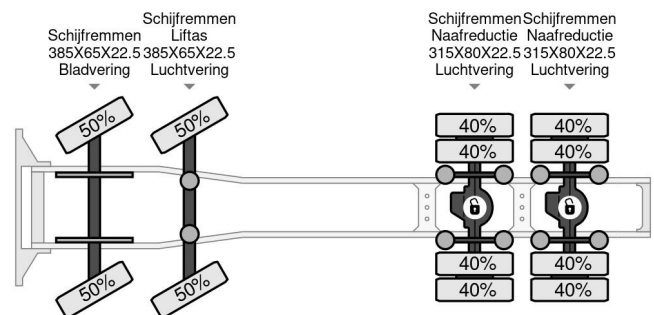

ACCESSOIRES

- ABS • Airconditioning • Centrale deurvergrendeling • Centrale vergrendeling • Climate control • Cruise control • Elektrisch bedienbare ramen • Elektrische ramen • Gereedschapskist • Intarder • Koelkast • Mistlampen • Navigatiesysteem • Passagiersstoel • Radio/CD speler • Retarder • Slaapcabine • Snelheidsbegrenzer • Standkachel • Stuurbekrachtiging • Vangmuil • Verstralers • Verwarming • Zonneklep

BESCHRIJVING