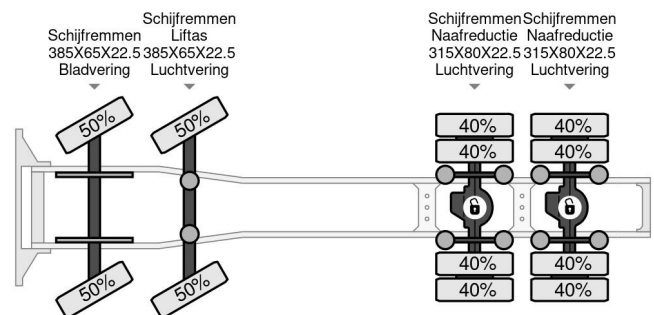

MAN 41-640 8X4 250 TON INTARDER

COMMON

Prijs	Op aanvraag ex btw
Id	MA072461
Merk	MAN
Type	41-640 8X4 250 TON INTARDER
Bouwjaar	2016
Tellerstand	374.748 km
Opbouw	Zware last

PROPERTIES

Datum eerste toelating	28-04-2016
Brandstof	Diesel
Transmissie	Automaat
Voertuigidentificatienummer	WMA87XZZ3GL072461
Asconfiguratie	8x4
Aantal assen	4
Vermogen in kw	471
Vermogen in pk	640
Opbouw afmetingen (l/b/h)	

MAN 41 41-640 8X4 250 TON INTARDER

Referentienummer: MA072461

ACCESSOIRES

- ABS • Airconditioning • Centrale deurvergrendeling • Centrale vergrendeling • Climate control • Cruise control • Elektrisch bedienbare ramen • Elektrische ramen • Gereedschapskist • Intarder • Koelkast • Mistlampen • Navigatiesysteem • Passagiersstoel • Radio/CD speler • Retarder • Slaapcabine • Snelheidsbegrenzer • Standkachel • Stuurbekrachtiging • Vangmuil • Verstralers • Verwarming • Zonneklep

BESCHRIJVING