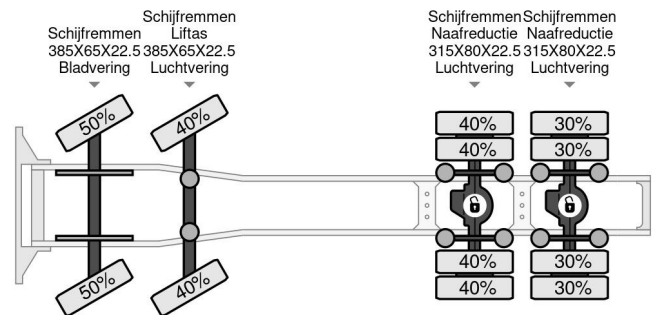

### COMMON

Prijs	Op aanvraag ex btw
Id	MA064512
Merk	MAN
Type	8X4 180 TON RETARDER
Bouwjaar	2012
Tellerstand	431.976 km
Opbouw	Zware last
Emissieklasse	5

### PROPERTIES

Datum eerste toelating	08-06-2012
Brandstof	Diesel
Transmissie	Automaat
Voertuigidentificatienummer	WMA87XZZ6CL064512
Asconfiguratie	8x4
Aantal assen	4
Vermogen in kw	397
Vermogen in pk	540
Opbouw afmetingen (l/b/h)	

MAN TGX 41.540 8X4 180 TON RETARDER

Referentienummer: MA064512