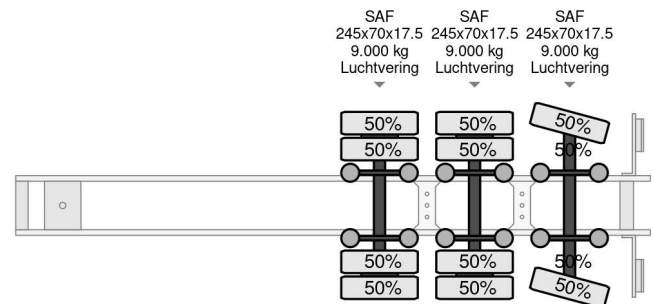

### COMMON

|              |                                      |
|--------------|--------------------------------------|
| Prijs        | € 21.950,- ex btw                    |
| Id           | NO001171-G                           |
| Merk         | Nooteboom                            |
| Type         | LAST AXEL STEERING, 6,8 M EXTENDABLE |
| Bouwjaar     | 2008                                 |
| Opbouw       | Dieplader                            |
| Max. gewicht | 48.000 kg                            |

### PROPERTIES

|                             |                   |
|-----------------------------|-------------------|
| Datum eerste toelating      | 03-11-2008        |
| Kentekenplaat               | OK-68-SF          |
| Voertuigidentificatienummer | XMR0SD00080001171 |
| Aantal assen                | 3                 |
| Ledig gewicht               | 9.680 kg          |
| Wielbasis                   | 991 cm            |
| Opbouw afmetingen (l/b/h)   |                   |
| Laadgewicht                 | 38.320 kg         |
| Breedte                     | 254 cm            |

Nooteboom LAST AXEL STEERING, 6,8 M EXTENDABLE

Referentienummer: NO001171-G