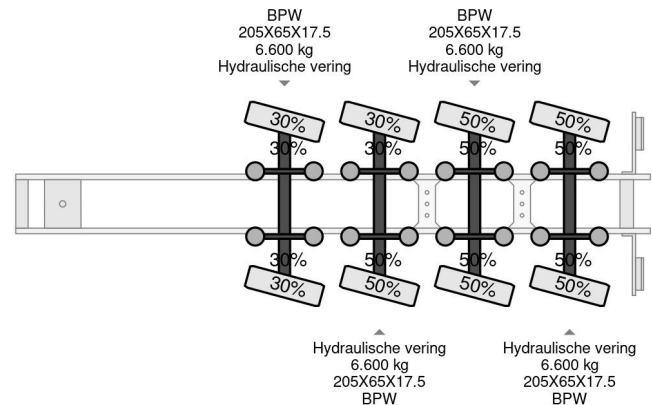

## COMMON

Prijs	€ 25.950,- ex btw
Id	NO000145G
Merk	Nootboom
Type	4 AXEL FORCED STEERING,6,7 M EXTENDABLE REMOTE, TUV TILL 07-2025, WINCH
Bouwjaar	2003
Opbouw	Dieplader
Max. gewicht	44.400 kg

## PROPERTIES

Datum eerste toelating	02-07-2003
Apk-vervaldatum	23-07-2025
Kentekenplaat	OH-69-GL
Voertuigidentificatienummer	XMRMC000030000145
Aantal assen	4
Ledig gewicht	15.400 kg
Opbouw afmetingen (l/b/h)	
Laadgewicht	29.000 kg
Breedte	252 cm

## Nootboom 4 AXEL FORCED STEERING,6,7 M EXTENDAB...

Referentienummer: NO000145G